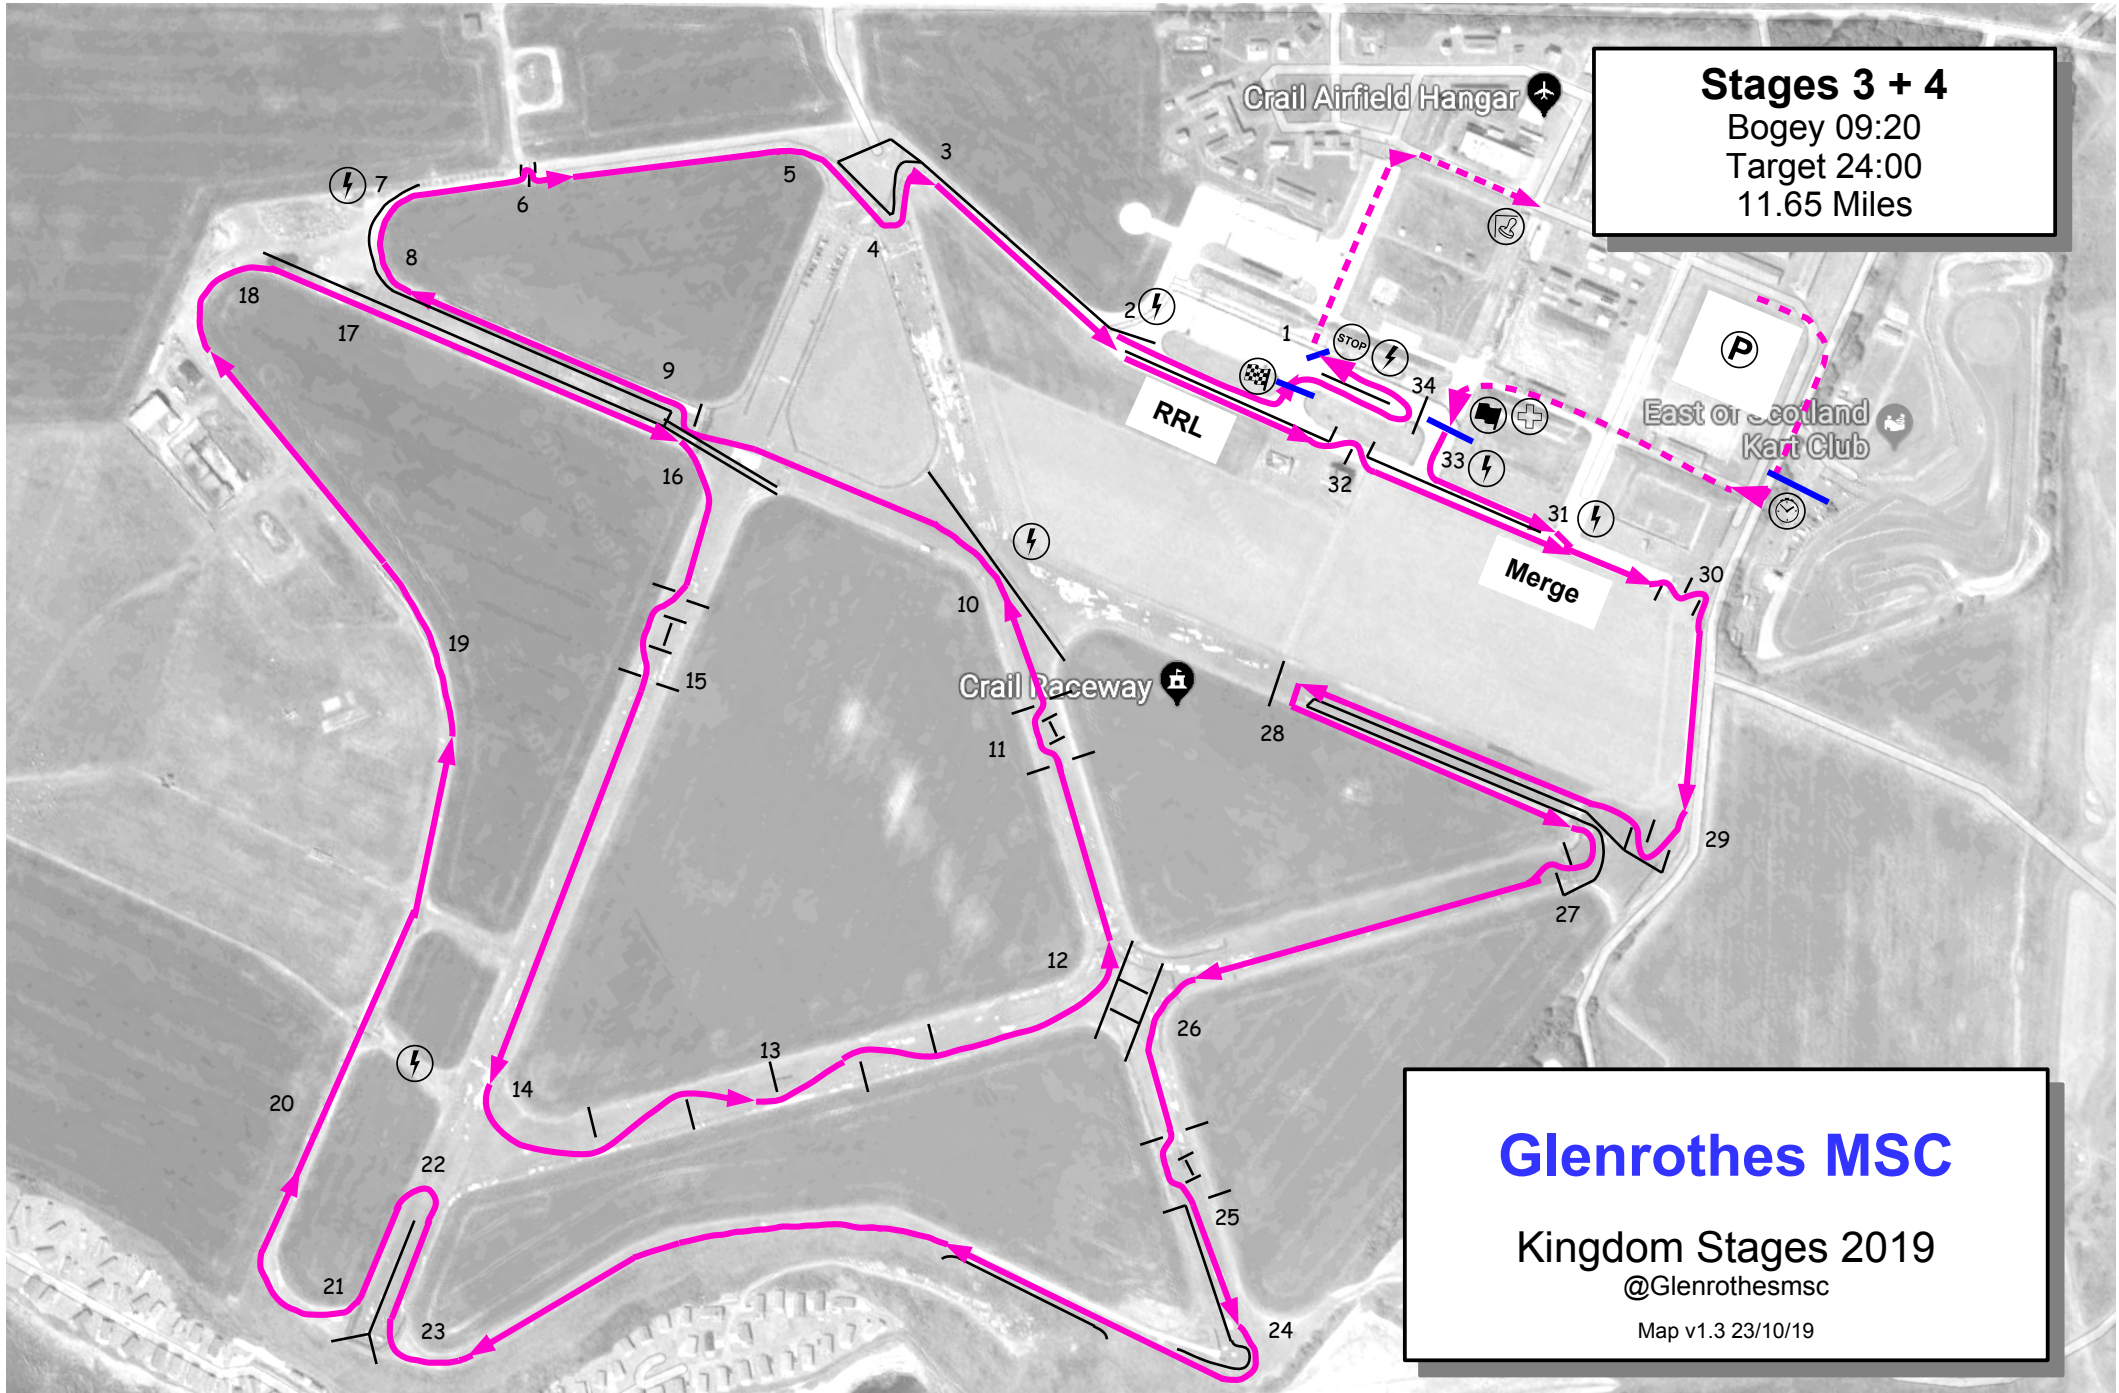

Stages 1 + 2
Bogey 09:20
Target 24:00
11.65 Miles

Glenrothes MSC
Kingdom Stages 2019
@Glenrothesmsc
Map v1.3 23/10/19

Stages 3 + 4
Bogey 09:20
Target 24:00
11.65 Miles

Glenrothes MSC
Kingdom Stages 2019
@Glenrothesmsc
Map v1.3 23/10/19

Stages 5 + 6
Bogey 05:29
Target 14:00
6.85 Miles

Glenrothes MSC
Kingdom Stages 2019
@Glenrothesmsc
Map v1.3 23/10/19