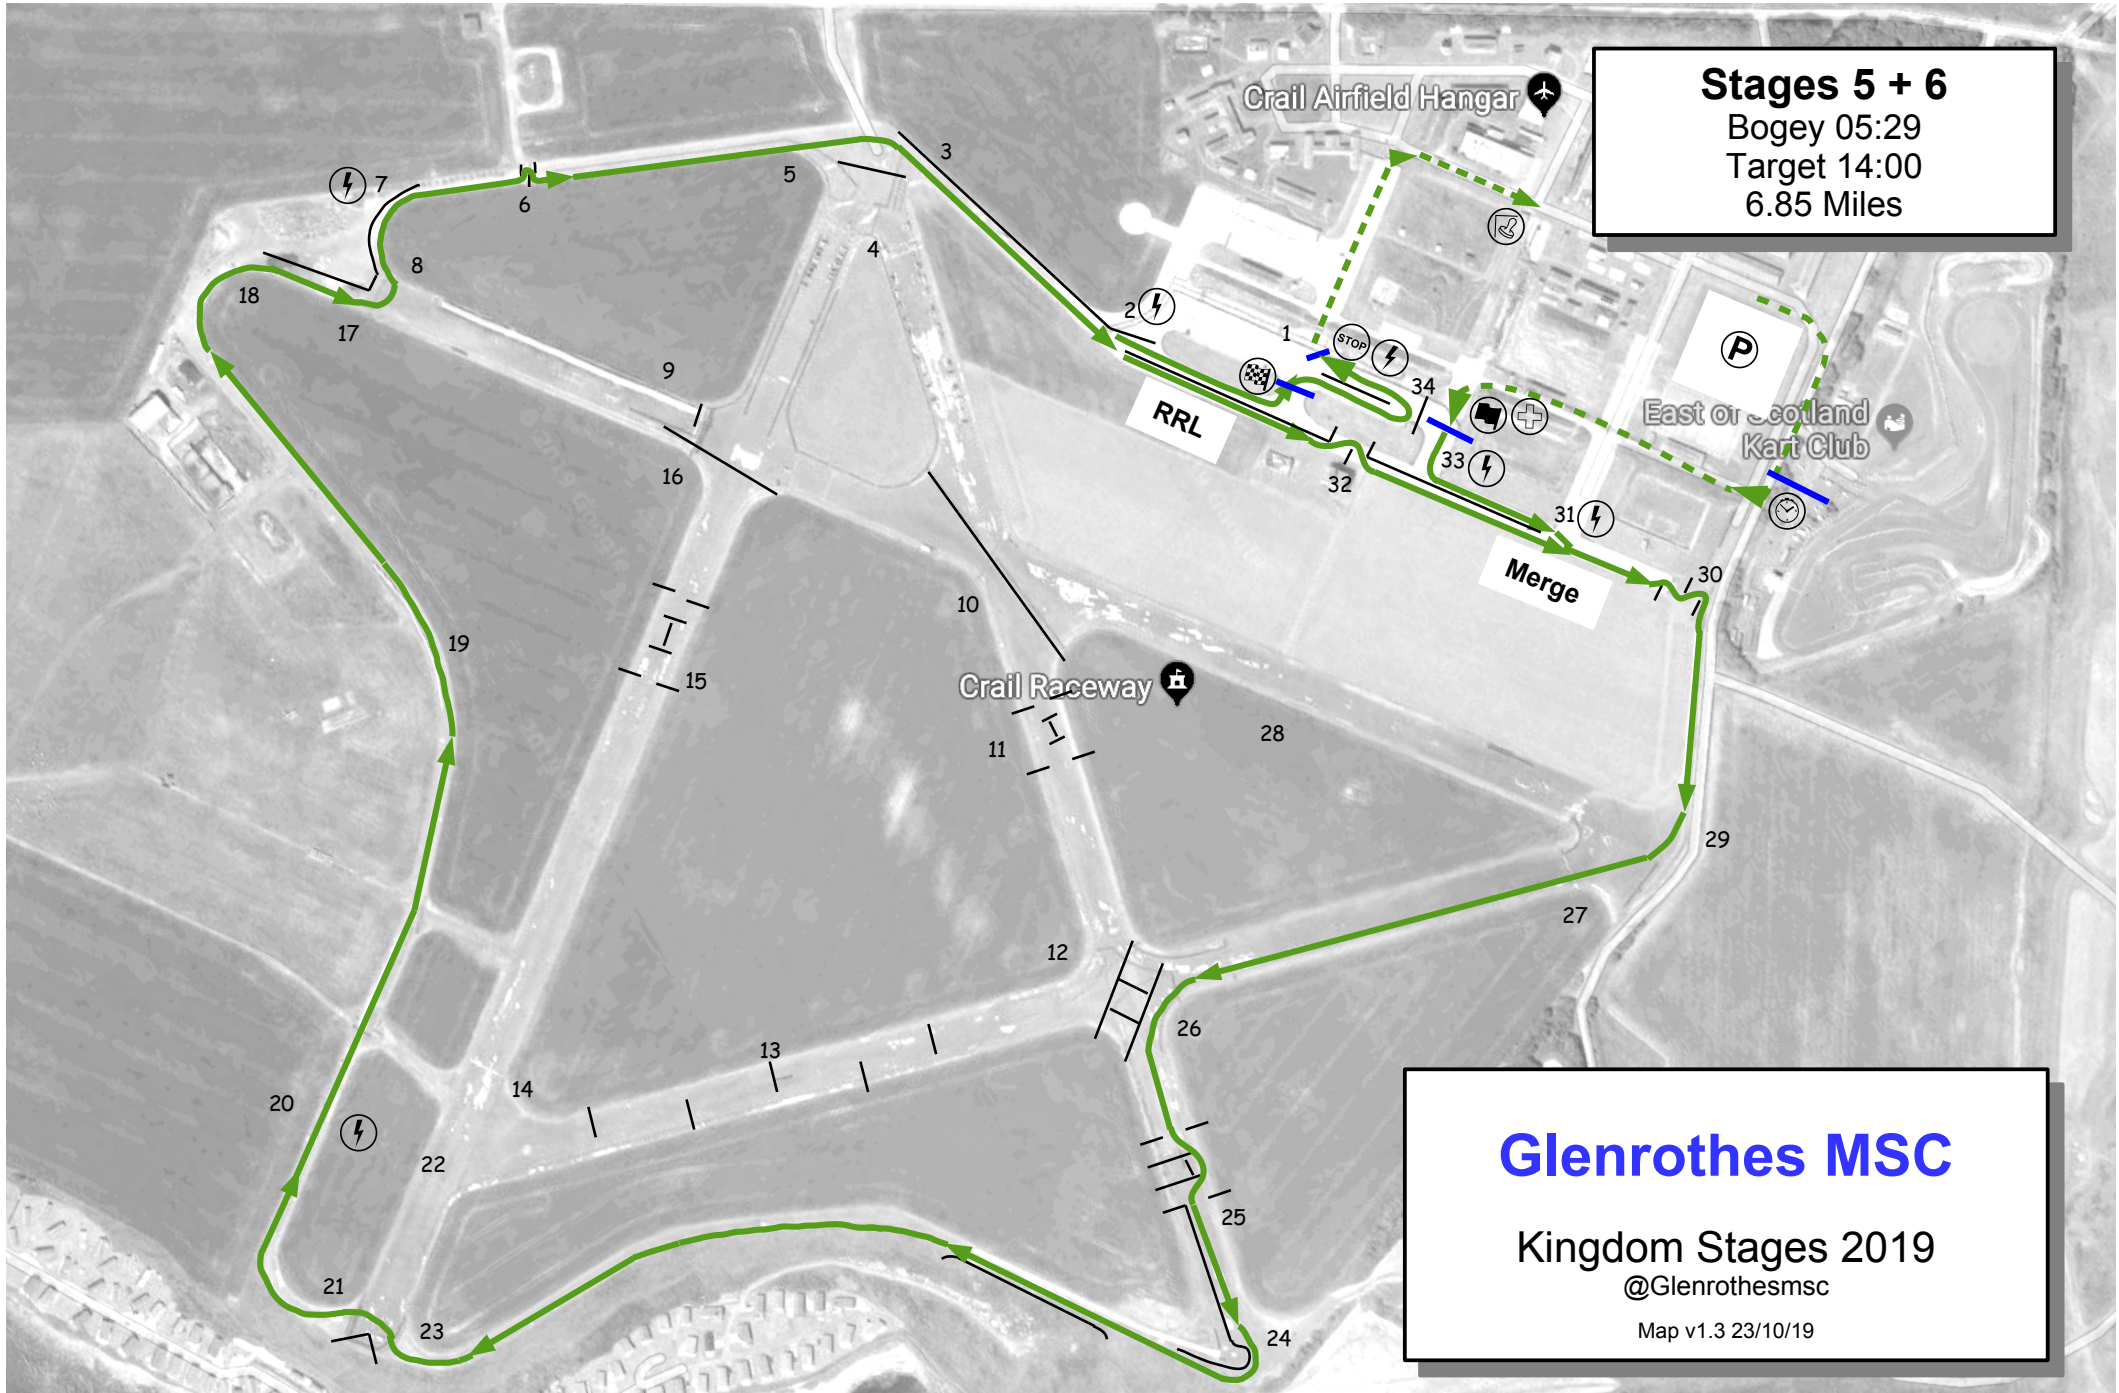

Stages 1 + 2
Bogey 09:20
Target 24:00
11.65 Miles

Glenrothes MSC
Kingdom Stages 2019
@Glenrothesmsc
Map v1.3 23/10/19

Stages 3 + 4
Bogey 09:20
Target 24:00
11.65 Miles

Glenrothes MSC
Kingdom Stages 2019
@Glenrothesmsc
Map v1.3 23/10/19

Stages 5 + 6
Bogey 05:29
Target 14:00
6.85 Miles

Glenrothes MSC
Kingdom Stages 2019
@Glenrothesmsc
Map v1.3 23/10/19